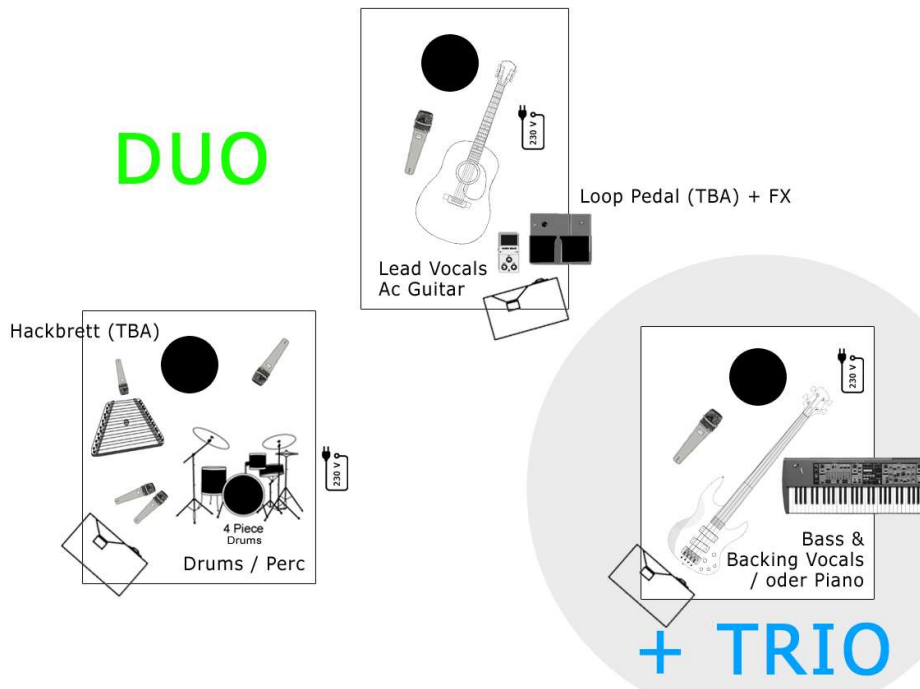

Bei TRIO Variante zusätzlich:

15	Back Voc	AT AE6100 (eigenes)	Comp
16 - I	Bass	D.I.	Comp
16 - II	Optional: Piano L/R (TBA)	D.I.	Comp

Bühnenplan

SAM GRUBER UND DIE UNPLUGGED BAND SAGEN VON GANZEM HERZEN

DANKE :-)

Dieser Stage Rider ist integrierter Vertragsbestandteil und muss vom Veranstalter gegengezeichnet retourniert werden.

Sollten wichtige Punkte nicht umsetzbar sein, bitten wir um rechtzeitige Kontaktaufnahme.

_____
Datum, Ort

_____
Veranstalter